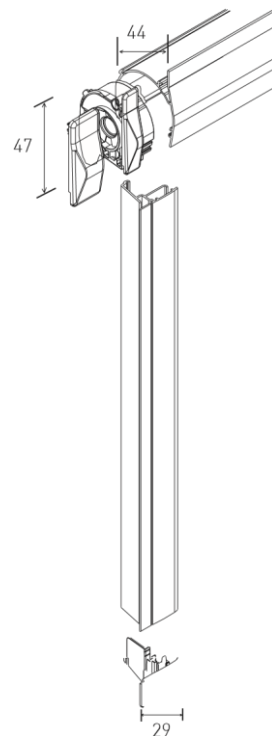

striebro/biela

- Rozmery plisovaných fólií : 35 – 150 cm šířka, 30 – 220 cm výška, 2,2 m² max. plocha
- Rozsah systému : 35 – 120 cm šířka, 30 – 140 cm výška, 1,7 m² max. plocha

Fóliové varianty

- Vonkajšia strana metalizovaná alebo tónovaná
- Kompletná paleta farieb
- Pohľad von zostáva zachovaný
- Na želanie stmavovacie fóliové závesy
- Opcia : s absorpciou hluku OPALFILM® Whisper